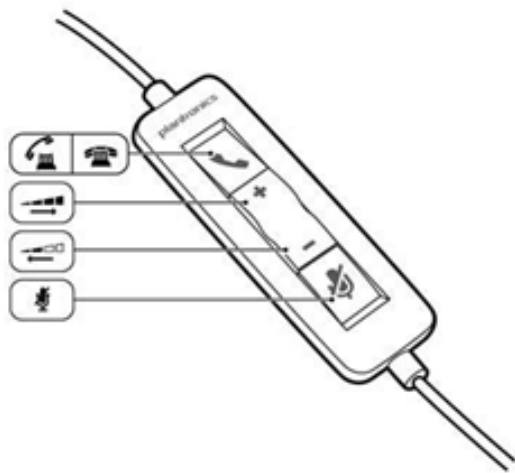

## Fundamentos do Headset

blackwireC310 Monoauricular

BlackwireC320 biauricular

Os softwares Plantronics C310m e C320m vem com uma distinção simples mas com muita relevância, monoauricular( C310m) e biauricular(C320). Este software é compatível para todos os dispositivos da Microsoft, podendo ser usado em Notbooks , Laptops etc. Com um microfone flexível te dar conforto e comodidade.

Não precisando de fonte, seu fone de ouvido é automaticamente ligado quando conectado ao USB no PC. Com funções tradicionais, mas sem perder a tecnologia e inovação, o controle em linha te da maior liberdade para atender/encerrar chamadas no PC, controle de volume, multimídia e musica.