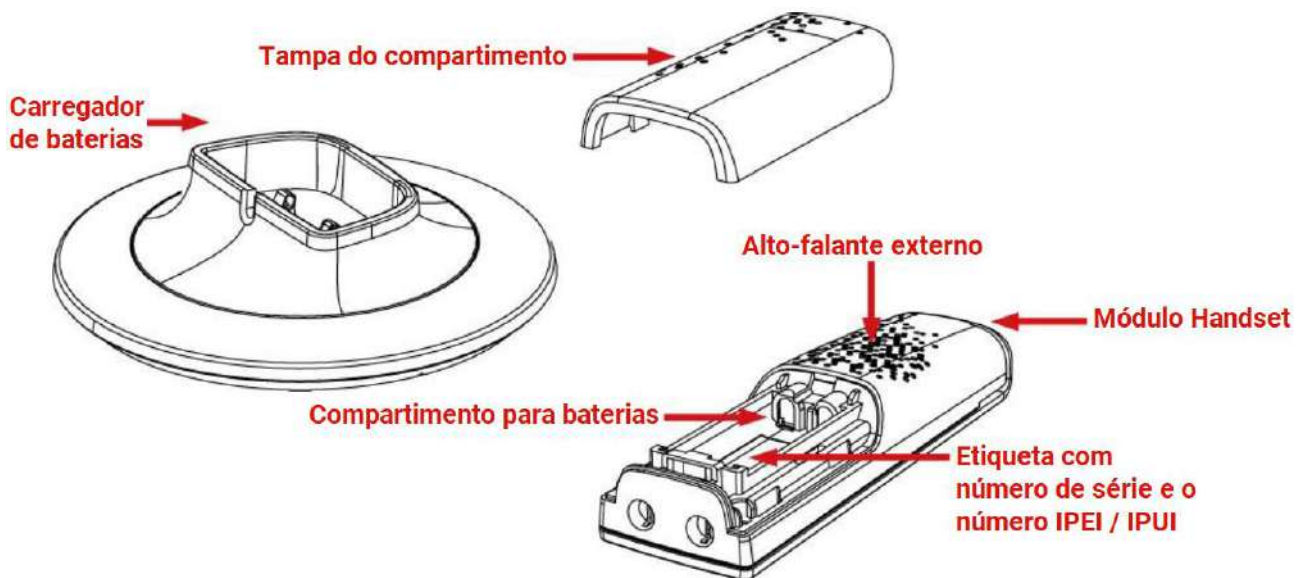

Esquema interno